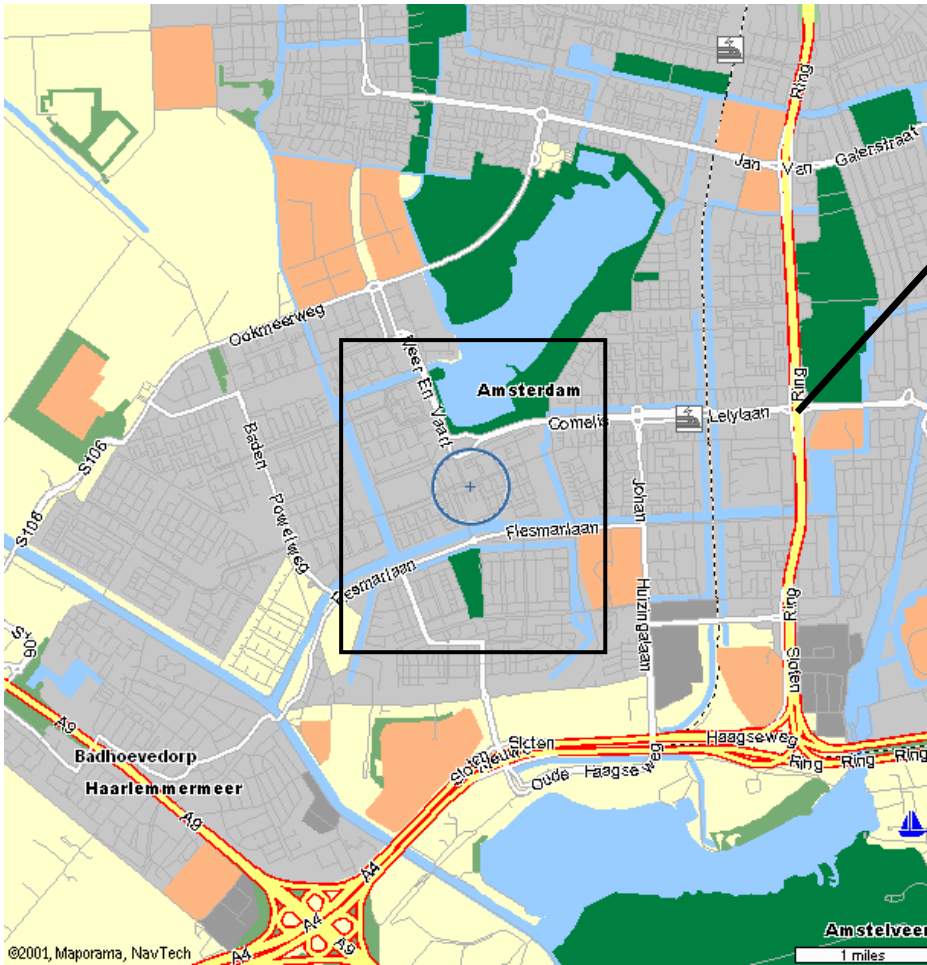

# Routebeschrijving Assisa Trainingen Assisa Consultancy Europe

Afslag Osdorp S 106

## Routebeschrijving:

### Met de auto:

Vanaf de Ring A10-E22, neem de afslag 106 – richting Osdorp, u bevindt zich op de Cornelis Lelylaan, deze rijdt u geheel uit en op de T-splitsing gaat u linksaf. U rijdt door tot de volgende T-splitsing, de Pieter Calandlaan, voor u ziet u een flatgebouw, met daaronder diverse winkels, nummer 327 is ongeveer in het midden. In de directe omgeving is ruim voldoende parkeergelegenheid (gratis).

#### *Tramlijn 1:*

Via station Amsterdam-Centraal en station Lelylaan kunt u gebruik maken van tramlijn 1, richting Osdorp/De Aker, halte Louis Davidsstraat, U bevindt zich dan op de Pieter Calandlaan.