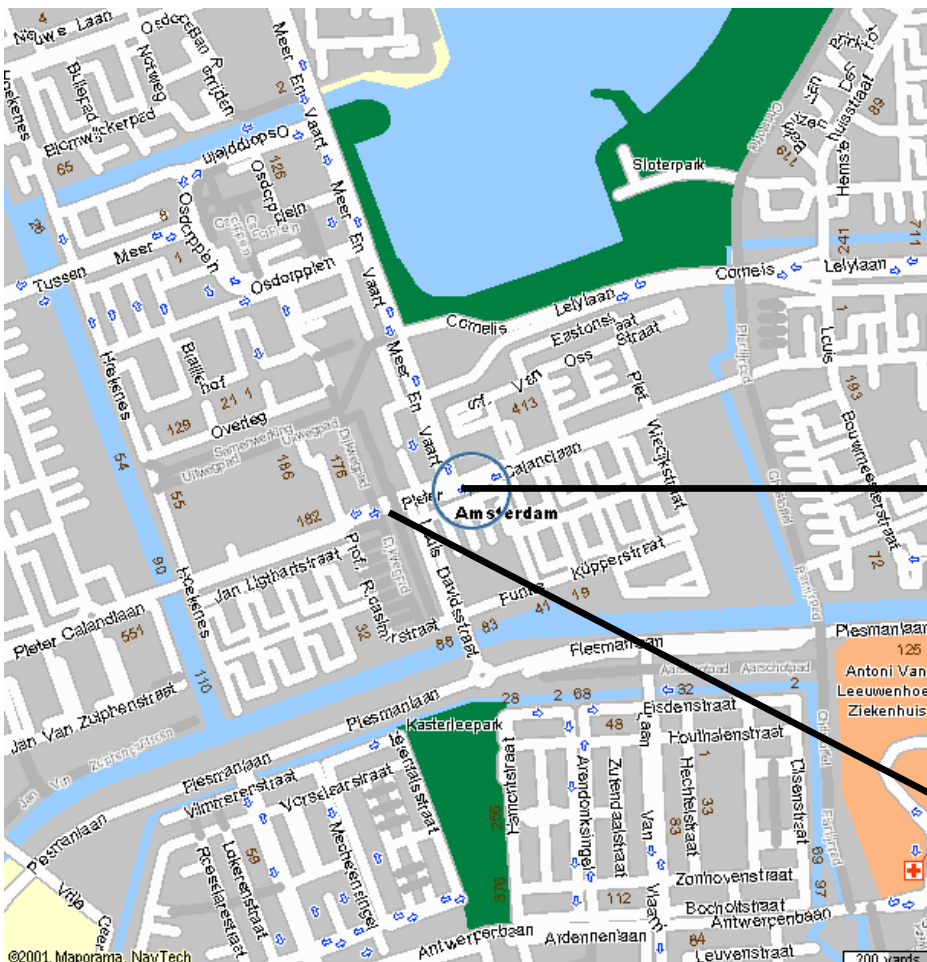

## Routebeschrijving:

### Met de auto:

Vanaf de Ring A10-E22, neem de afslag 106 – richting Osdorp, u bevindt zich op de Cornelis Lelylaan, deze rijdt u geheel uit en op de T-splitsing gaat u linksaf. U rijdt door tot de volgende T-splitsing, de Pieter Calandlaan, voor u ziet u een flatgebouw, met daaronder diverse winkels, nummer 327 is ongeveer in het midden. In de directe omgeving is ruim voldoende parkeergelegenheid (gratis).

### Via openbaarvervoer:

#### *Tramlijn 1:*

Via station Amsterdam-Centraal en station Lelylaan kunt u gebruik maken van tramlijn 1, richting Osdorp/De Aker, halte Louis Davidsstraat, U bevindt zich dan op de Pieter Calandlaan.